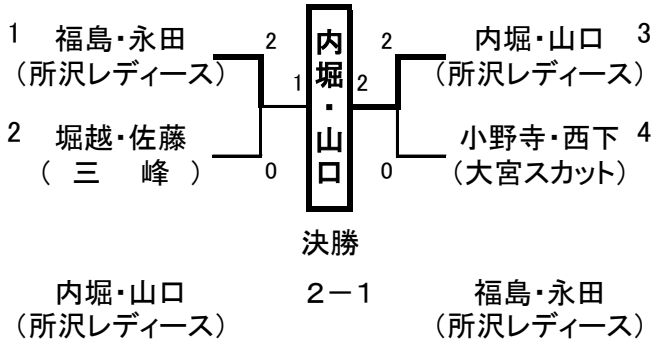

第7回埼玉県レディース卓球大会(ペアーの部)

令和1年11月19日(火)

上尾運動公園体育館

Aクラス

★ 全国大会出場経験 (①年齢制限なし)

Bクラス

★ 県大会出場経験 (②合計130歳以上)

Aクラス