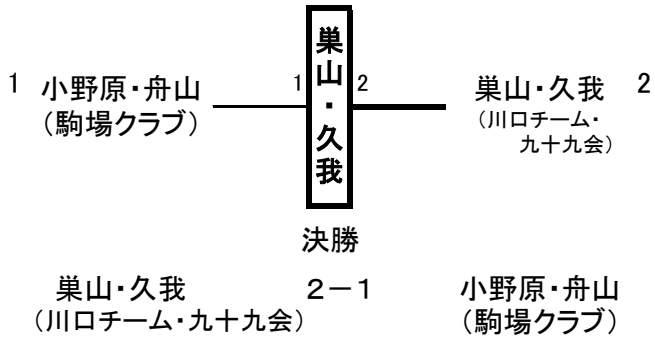

Aクラス

★ 全国大会出場経験 (②合計130歳以上)