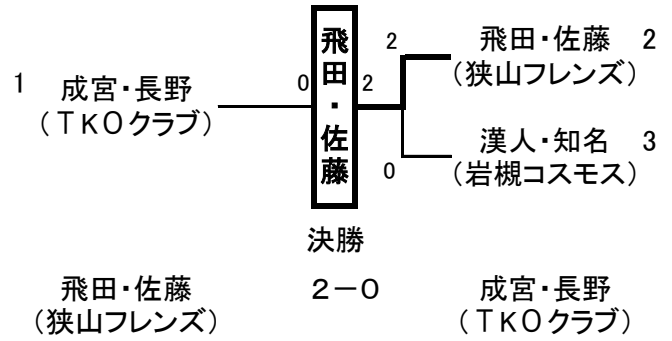

Cクラス

★ 各市町村等上位入賞 (①年齢制限なし)