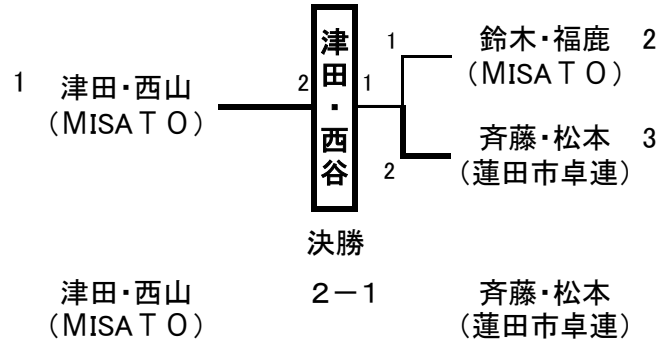

第7回埼玉県レディース卓球大会(ペアーの部)

令和1年11月19日(火)

上尾運動公園体育館

Aクラス

★ 全国大会出場経験 (①年齢制限なし)

Bクラス

★ 県大会出場経験 (②合計130歳以上)

Aクラス

★ 全国大会出場経験 (②合計130歳以上)

Cクラス

★ 各市町村等上位入賞 (①年齢制限なし)

Bクラス

★ 県大会出場経験 (①年齢制限なし)

Cクラス

★ 各市町村等上位入賞 (②合計130歳以上)