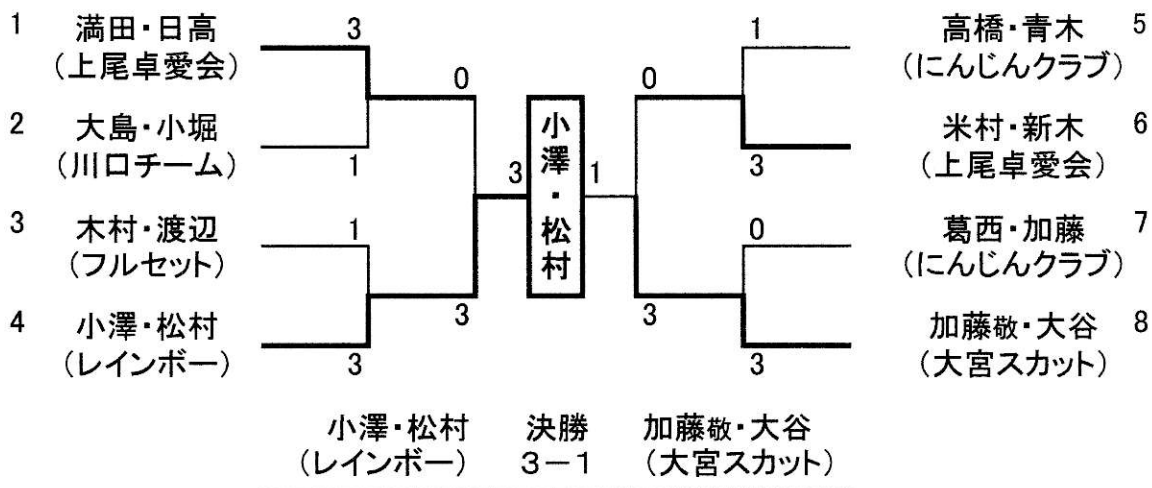

第42回 全国レディース卓球大会 埼玉県予選会(ダブルスの部)

令和元年5月28日(火)

上尾運動公園体育館

★ A 60才～109才

代表

- 1位 土田・田村 (TKOクラブ)
2位 坂巻・西脇 (レインボー)

★ B 110才～125才

代表

- 1位 小澤・松村 (レインボー)
2位 加藤敬・大谷 (大宮スカット)

★ C 126才 以上

代表

- 1位 小野原・舟山 (駒場クラブ)
 2位 小山・川上 (上尾 T RC)

★ D 140才 (各々の年齢が70才以上)

代表

- 1位 廣井・三嶋 (T・くまがや)
 2位 石野・林 (ふじみ野市卓・上尾 T RC)

推薦