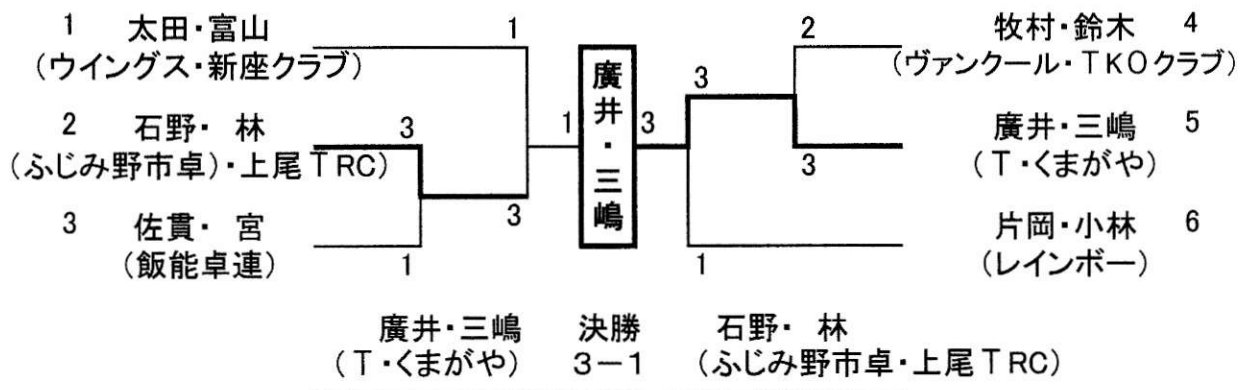

- 1位 小澤・松村 (レインボー)
2位 加藤敬・大谷 (大宮スカット)

★ C 126才 以上

代表

- 1位 小野原・舟山 (駒場クラブ)
 2位 小山・川上 (上尾 T RC)

★ D 140才 (各々の年齢が70才以上)

代表

- 1位 廣井・三嶋 (T・くまがや)
 2位 石野・林 (ふじみ野市卓・上尾 T RC)

推薦