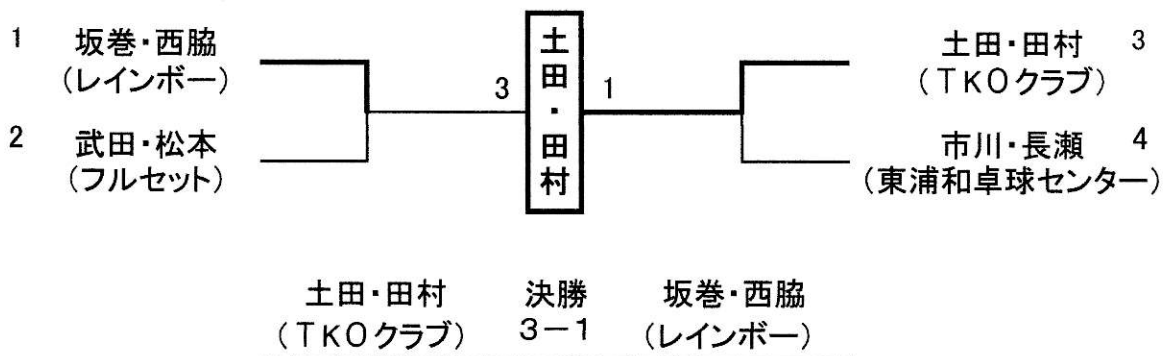

第42回 全国レディース卓球大会 埼玉県予選会(ダブルスの部)

令和元年5月28日(火)

上尾運動公園体育館

★ A 60才～109才

代表

- 1位 土田・田村 (TKOクラブ)
2位 坂巻・西脇 (レインボー)

★ B 110才～125才

代表

- 1位 小澤・松村 (レインボー)
2位 加藤敬・大谷 (大宮スカット)

★ C 126才 以上

代表

- 1位 小野原・舟山 (駒場クラブ)
 2位 小山・川上 (上尾 T RC)

★ D 140才 (各々の年齢が70才以上)

代表

- 1位 廣井・三嶋 (T・くまがや)
 2位 石野・林 (ふじみ野市卓・上尾 T RC)

推薦