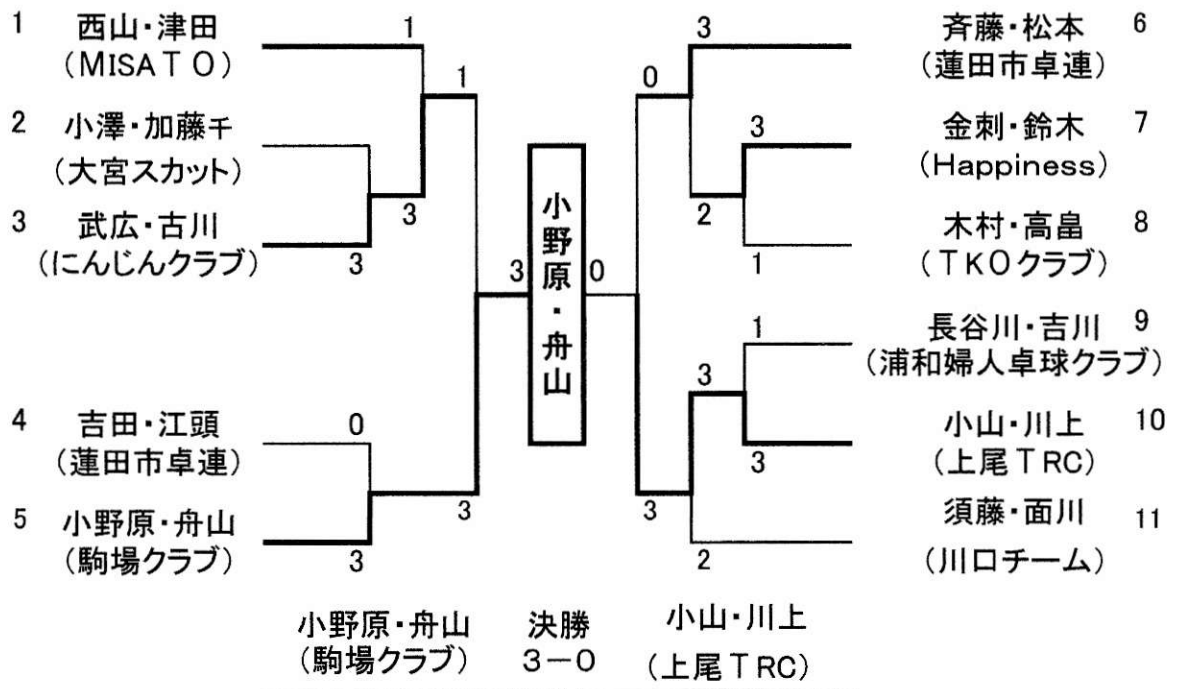

第42回 全国レディース卓球大会 埼玉県予選会(ダブルスの部)

令和元年5月28日(火)

上尾運動公園体育館

★ A 60才～109才

代表

- 1位 土田・田村 (TKOクラブ)
2位 坂巻・西脇 (レインボー)

★ B 110才～125才

代表

- 1位 小澤・松村 (レインボー)
2位 加藤敬・大谷 (大宮スカット)

★ C 126才 以上

代表

- 1位 小野原・舟山 (駒場クラブ)
 2位 小山・川上 (上尾 T RC)

★ D 140才 (各々の年齢が70才以上)

代表

- 1位 廣井・三嶋 (T・くまがや)
 2位 石野・林 (ふじみ野市卓・上尾 T RC)

推薦