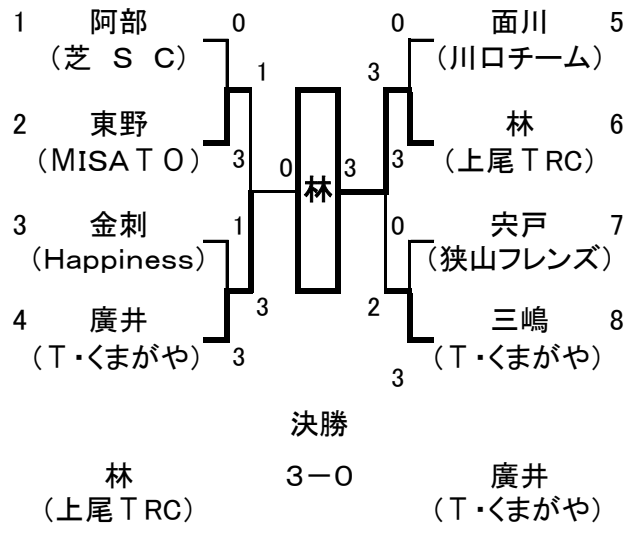

令和元年度県民総合体育大会(家庭婦人の部)

令和元年10月29日(火) 上尾運動公園体育館

★ ①もみじ 52才まで

★ ④こすもす 65才~69才

★ ②りんどう 53才~59才

★ ⑤なでしこ 70才以上

★ ③ききょう 60才~64才