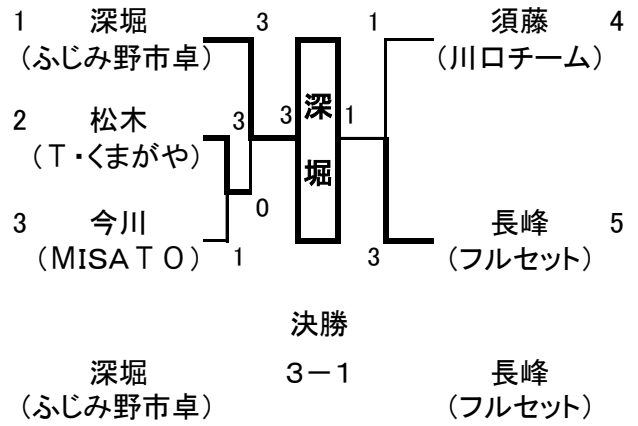

令和元年度県民総合体育大会(家庭婦人の部)

令和元年10月29日(火) 上尾運動公園体育館

★ ①もみじ 52才まで

★ ④こすもす 65才~69才

★ ②りんどう 53才~59才

★ ⑤なでしこ 70才以上

★ ③ききょう 60才~64才