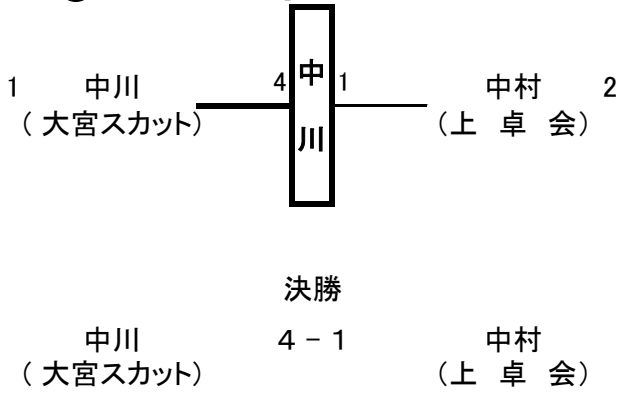

令和元年度県民総合体育大会(家庭婦人の部)

令和元年10月29日(火) 上尾運動公園体育館

★ ①もみじ 52才まで

★ ④こすもす 65才~69才

★ ②りんどう 53才~59才

★ ⑤なでしこ 70才以上

★ ③ききょう 60才~64才