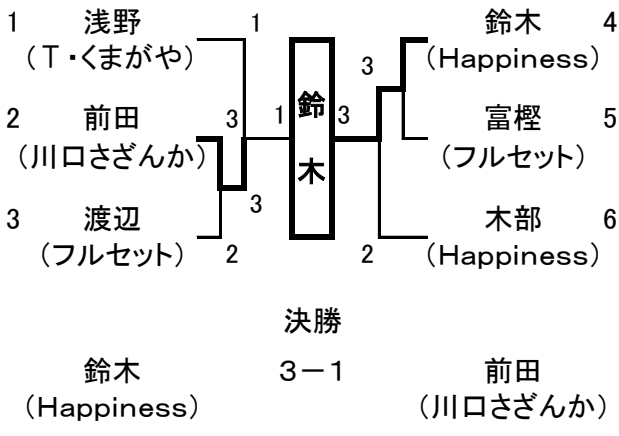

令和元年度県民総合体育大会(家庭婦人の部)

令和元年10月29日(火) 上尾運動公園体育館

★ ①もみじ 52才まで

★ ④こすもす 65才~69才

★ ②りんどう 53才~59才

★ ⑤なでしこ 70才以上

★ ③ききょう 60才~64才