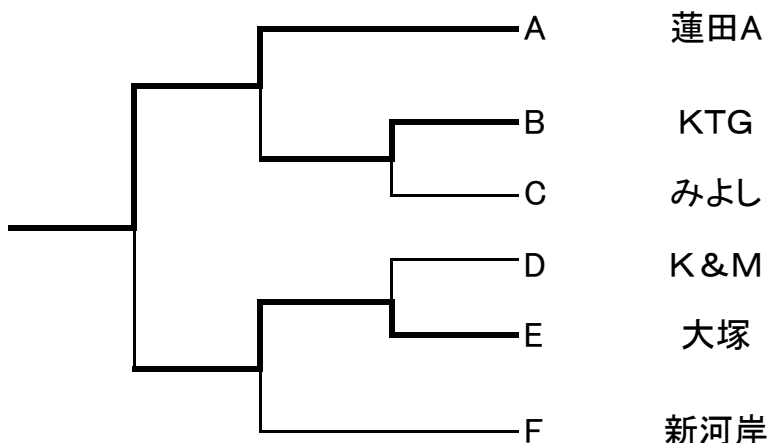

2019年度 全日本クラブ卓球選手権大会小中学生の部埼玉県予選

2019年7月13日(土) 於 上尾公園体育館

男子予選リーグ

Aブロック

		蓮田ジュニアA	アーフジュニア	卓球家840	勝敗	得点	順位
1	蓮田ジュニアA		3-0	3-0	2-0	4	1
2	アーフジュニア	0-3		3-2	1-1	3	2
3	卓球家840	0-3	2-3		0-2	2	3

Bブロック

		トップワンJr	KTG	フジイケB	勝敗	得点	順位
1	トップワンJr		2-3	3-1	1-1	3	2
2	KTG	3-2		3-0	2-0	4	1
3	フジイケB	1-3	0-3		0-2	2	3

Cブロック

		TTC平屋A	シュエットA	みよしクラブ	勝敗	得点	順位
1	TTC平屋A		3-0	0-3	1-1	3	2
2	シュエットA	0-3		2-3	0-2	2	3
3	みよしクラブ	3-0	3-2		2-0	4	1

Dブロック

		K&Mジュニア	TTC平屋B	TTA関東	勝敗	得点	順位
1	K&Mジュニア		3-0	3-0	2-0	4	1
2	TTC平屋B	0-3		3-0	1-1	3	2
3	TTA関東	0-3	0-3		0-2	2	3

Eブロック

		大塚クラブ	翔卓クラブ	シュエットB	勝敗	得点	順位
1	大塚クラブ		3-2	3-0	2-0	4	1
2	翔卓クラブ	2-3		3-0	1-1	3	2
3	シュエットB	0-3	0-3		0-2	2	3

Fブロック

		蓮田ジュニアB	フジイケA	新河岸クラブ	勝敗	得点	順位
1	蓮田ジュニアB		3-0	2-3	1-1	3	2
2	フジイケA	0-3		0-3	0-2	2	3
3	新河岸クラブ	3-2	3-0		2-0	4	1

男子決勝トーナメント

予選リーグ1位チームによるトーナメント(1・2位チームが全日本代表)

代表チームは推薦: 松山TTSと1位蓮田A・2位大塚クラブの3チーム

2位トーナメント: 1位翔卓クラブ・2位トップワン・3位新河岸・4位KTG

3位トーナメント: 1位シュエットA・2位フジイケ