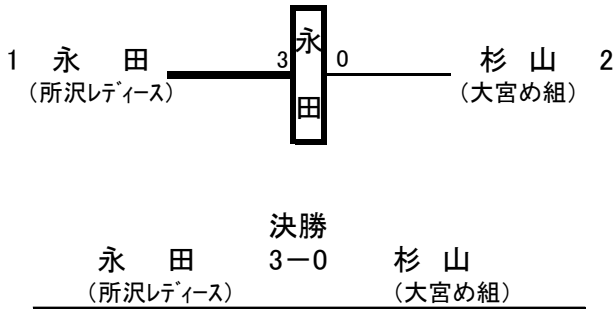

平成30年度 県民総合体育大会(家庭婦人の部)

平成30年10月18日(木) 上尾運動公園体育館

★ ① もみじ 52才まで

★ ② りんどう 53才～59才

★ ③ ききょう 60才～64才

★ ④ こすもす 65才～69才

★ ⑤ なでしこ 70才以上