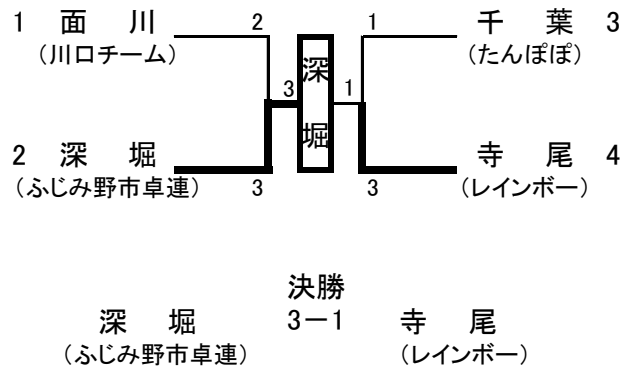

平成30年度 県民総合体育大会(家庭婦人の部)

平成30年10月18日(木) 上尾運動公園体育館

★ ① もみじ 52才まで

★ ② りんどう 53才～59才

★ ③ ききょう 60才～64才

★ ④ こすもす 65才～69才

★ ⑤ なでしこ 70才以上