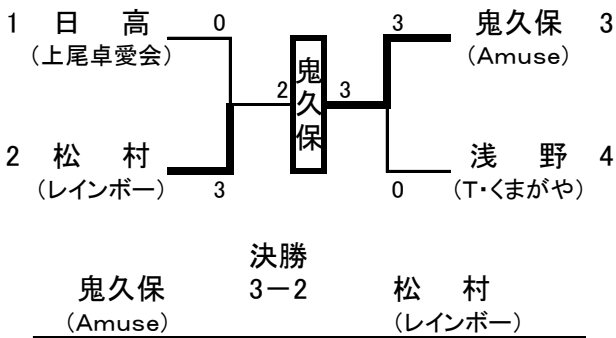

平成30年度 県民総合体育大会(家庭婦人の部)

平成30年10月18日(木) 上尾運動公園体育館

★ ① もみじ 52才まで

★ ② りんどう 53才～59才

★ ③ ききょう 60才～64才

★ ④ こすもす 65才～69才

★ ⑤ なでしこ 70才以上