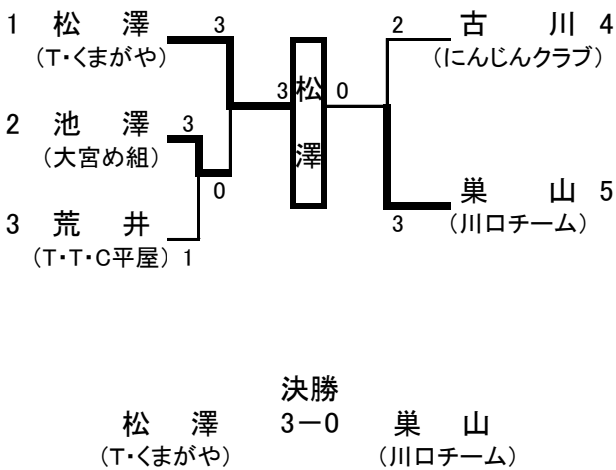

平成30年度 県民総合体育大会(家庭婦人の部)

平成30年10月18日(木) 上尾運動公園体育館

★ ① もみじ 52才まで

★ ② りんどう 53才～59才

★ ③ ききょう 60才～64才

★ ④ こすもす 65才～69才

★ ⑤ なでしこ 70才以上