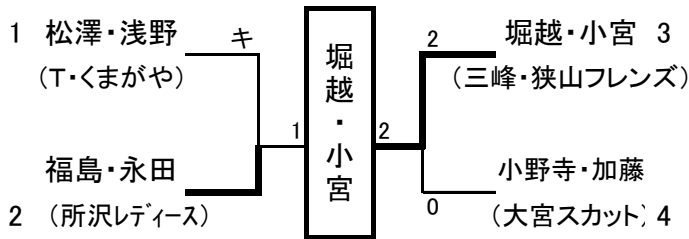

第6回 埼玉県レディース卓球大会(ペアの部)

平成30年11月20日(火) 上尾運動公園体育館

★ 全国大会出場経験 (イ年齢制限なし)

決勝
堀越・小宮 2-1 福島・永田
(三峰・狭山フレンズ) (所沢レディース)

★ 県大会出場経験 (口合計130歳以上)

決勝
東野・谷古宇 2-1 長谷川・吉川
(MISATO) (浦和婦人クラブ)

★ 全国大会出場経験 (口合計130歳以上)

決勝
小野原・舟山 2-0 片岡・小林
(駒場クラブ) (レインボー)