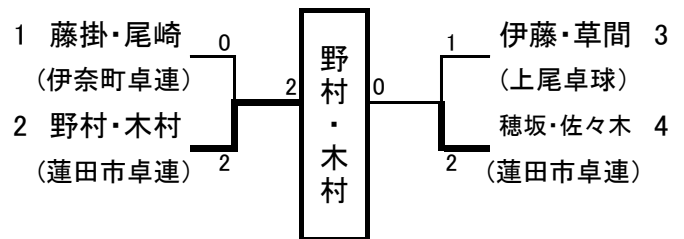

★ 各市町村等上位入賞 (イ年齢制限なし)

決勝
西村・谷口 2-0 浅野・鈴木
(伊奈町卓連) (KTC)

★ 県大会出場経験 (イ年齢制限なし)

決勝
久我・巢山 2-0 市川・長瀬
(川口チーム) (東浦和卓球センター)

★ 各市町村等上位入賞 (口合計130歳以上)

決勝
野村・木村 2-0 穂坂・佐々木
(蓮田市卓連) (蓮田市卓連)