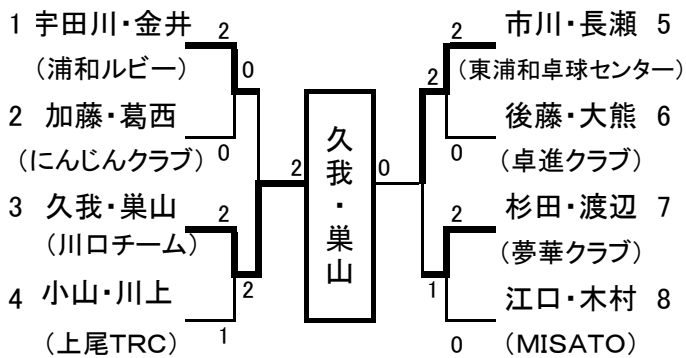

第6回 埼玉県レディース卓球大会(ペアの部)

平成30年11月20日(火) 上尾運動公園体育館

★ 全国大会出場経験 (イ年齢制限なし)

決勝
堀越・小宮 2-1 福島・永田
(三峰・狭山フレンズ) (所沢レディース)

★ 県大会出場経験 (口合計130歳以上)

決勝
東野・谷古宇 2-1 長谷川・吉川
(MISATO) (浦和婦人クラブ)

★ 全国大会出場経験 (口合計130歳以上)

決勝
小野原・舟山 2-0 片岡・小林
(駒場クラブ) (レインボー)

★ 各市町村等上位入賞 (イ年齢制限なし)

決勝
西村・谷口 2-0 浅野・鈴木
(伊奈町卓連) (KTC)

★ 県大会出場経験 (イ年齢制限なし)

決勝
久我・巢山 2-0 市川・長瀬
(川口チーム) (東浦和卓球センター)

★ 各市町村等上位入賞 (口合計130歳以上)

決勝
野村・木村 2-0 穂坂・佐々木
(蓮田市卓連) (蓮田市卓連)