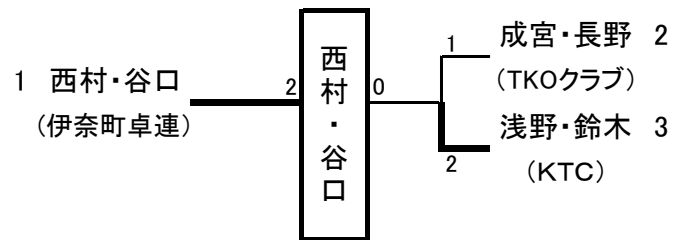

★ 各市町村等上位入賞 (イ年齢制限なし)

決勝
西村・谷口 2-0 浅野・鈴木
(伊奈町卓連) (KTC)