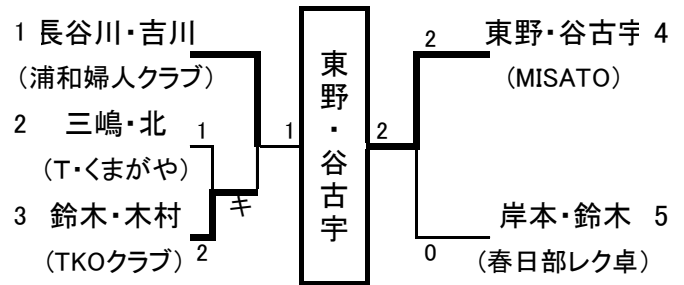

第6回 埼玉県レディース卓球大会(ペアの部)

平成30年11月20日(火) 上尾運動公園体育館

★ 全国大会出場経験 (イ年齢制限なし)

決勝
堀越・小宮 2-1 福島・永田
(三峰・狭山フレンズ) (所沢レディース)

★ 県大会出場経験 (口合計130歳以上)

決勝
東野・谷古宇 2-1 長谷川・吉川
(MISATO) (浦和婦人クラブ)

★ 全国大会出場経験 (口合計130歳以上)

決勝
小野原・舟山 2-0 片岡・小林
(駒場クラブ) (レインボー)