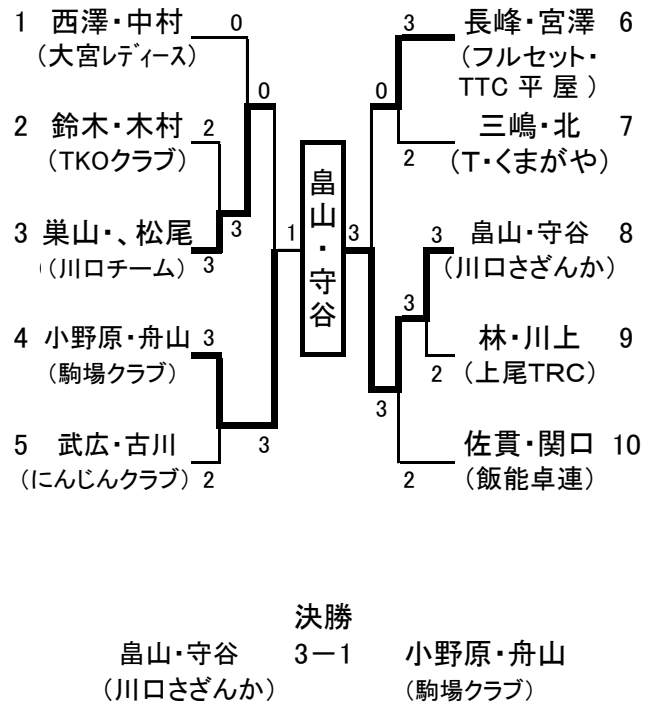

★Cクラス 126才～139才