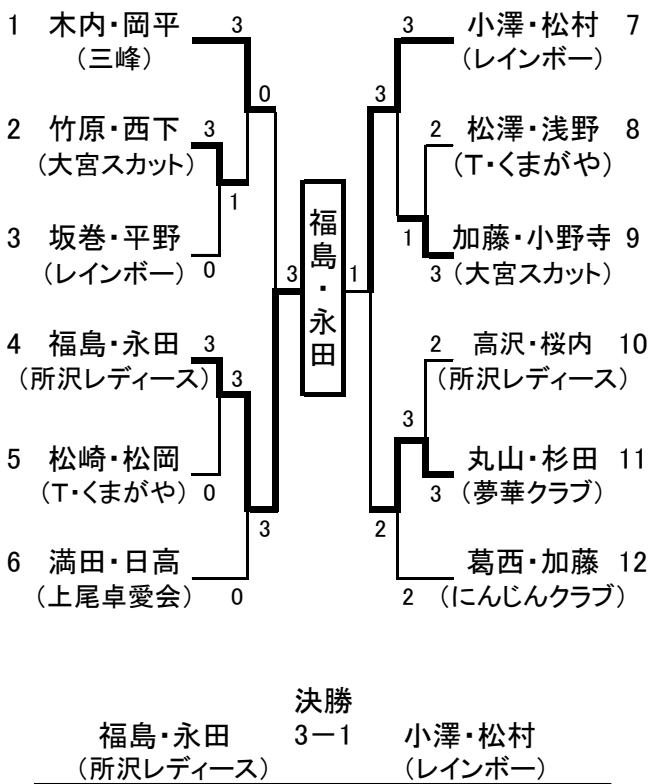

# 第40回 埼玉県レディース卓球大会(ダブルスの部)

平成30年9月25日(火) 上尾運動公園体育館

## ★Aクラス 109才以下

## ★Bクラス 110才～125才