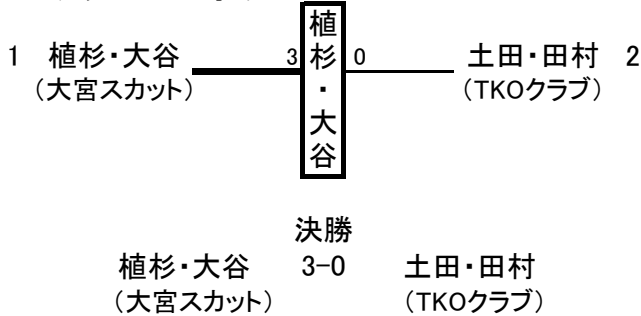

# 第40回 埼玉県レディース卓球大会(ダブルスの部)

平成30年9月25日(火) 上尾運動公園体育館

## ★Aクラス 109才以下

## ★Bクラス 110才～125才