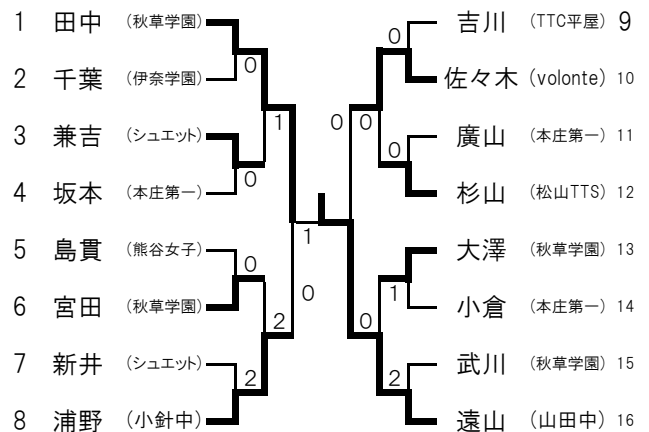

平成30年度 埼玉県ジュニア選手権 シングルス12月15・16日 ダブルス1月6日 上尾運動公園体育館

◆男子シングルス(1391人参加)

◆女子シングルス(447人参加)

▽男子シングルス準決勝

▽女子シングルス準決勝

▽男子シングルス決勝

▽男子シングルス3位決定戦

▽女子シングルス決勝

▽女子シングルス3位決定戦

- 1 尾中 翔英 (埼玉栄)
- 2 松尾 威吹 (埼玉栄)
- 3 小林 直太 (埼玉栄)
- 4 下川原 侑希(埼玉栄)
- 5 宮島 智輝 (埼玉栄)
- 5 石立 祐生 (川越東)
- 5 中島 大貴 (埼玉栄)
- 5 野崎 蓮 (川越東)

- 1 遠山 美涼 (山田中)
- 2 田中 夏実 (秋草学園)
- 3 浦野 涼奈 (小針中)
- 4 佐々木 美優 (volonte)
- 5 大澤 唯歩稀(秋草学園)
- 5 兼吉 美花 (シュエット)
- 5 宮田 琴生 (秋草学園)
- 5 杉山 美桜 (松山TTS)

男女上位3名は
第71回東京卓球選手権大会 平成31年3月11日(月)~13(水) SUBARU総合スポーツセンター に出場

◆男子ダブルス(604組参加)

◆女子ダブルス(191組参加)

▽男子ダブルス決勝

▽女子ダブルス決勝

2018年度 埼玉県ジュニア男子シングルス

	A	B	C	D	E	F	G	H
8	尾中 [埼玉栄]	宮島 [埼玉栄]	野崎 [川越東]	下川原 [埼玉栄]	小林 [埼玉栄]	中島 [埼玉栄]	石立 [川越東]	松尾 [埼玉栄]
16	麻生 [ふじみ野卓連]	狩野 [K&M]	増田 [春日部]	高橋 [坂戸西]	小池 [本庄第一]	小暮 [松山TTS]	河原 [川口市立]	石川 [坂戸]
32	後藤 [所沢西]	熊谷 [川越東]	手塚 [埼玉平成]	山田 [鷲宮]	鈴木 [いずみ]	高島 [K&M]	永治 [所沢西]	尾上 [川越東]
	土屋 [浦和南]	齋藤 [埼玉平成]	武川 [松山TTS]	鈴木 [浦和南]	岡安 [鷲宮]	高橋 [川越東]	権田 [坂戸西]	林 [春日部]
64	関根 [鷲宮]	悴田 [本庄第一]	新山 [坂戸]	川畑 [川越東]	川上 [飯能]	香取 [浦和南]	西川 [埼玉平成]	岡本 [KYOWA]
	平尾 [川越東]	大野 [熊谷]	土屋 [埼玉栄]	新井 [春日部]	中村 [埼玉平成]	会田 [川口市立]	松崎 [いずみ]	坂上 [浦和]
	目黒 [深谷商業]	石井 [坂戸]	藤田 [本庄第一]	小澤 [いずみ]	河野 [KYOWA]	小宮山 [いずみ]	岡島 [本庄第一]	石川 [鷲宮]
	柴田 [いずみ]	吉越 [春日部]	加藤 [いずみ]	稲村 [本庄第一]	豊田 [日進中]	制野 [春日部]	石垣 [川越東]	菊池智 [浦和南]
128	渡辺 [所沢中央]	西村 [所沢西]	渡邊 [志木]	中澤 [不動岡]	邊見 [鷲宮]	木村 [本庄第一]	八野井 [坂戸]	豊島 [浦和南]
	市堀 [本庄第一]	柳 [坂戸西]	中川 [大宮]	石坂 [川越]	清水 [松山]	北野 [星野]	屋代 [埼玉栄]	柏原 [春日部]
	柏 [坂戸]	奥貫 [鷲宮]	小島 [慶應志木]	山中 [本庄第一]	椎木 [蕨]	田中 [坂戸]	吉川 [浦和南]	若沢 [鷲宮]
	中尾 [蓮田ジュニア]	齋藤 [草加南]	藤崎 [大宮北]	安川 [小針中]	内田 [浦和南]	山本 [松山]	中野 [上尾鷹の台]	石巻 [花咲徳栄]
	木下 [星野]	小池 [いずみ]	片桐 [進修館]	高柳 [正智深谷]	齋藤 [春日部]	村上 [本庄第一]	穂本 [立教新座]	佐藤 [いずみ]
	今井 [川口市立]	石倉 [川越東]	大津 [浦和南]	大西 [狭山経済]	齋藤 [川越東]	吉澤 [大宮]	若林 [春日部]	根岸 [狭山経済]
	大澤 [川口北]	齋藤 [本庄第一]	岡戸 [杉戸]	石塚 [深谷商業]	高橋 [大宮南]	伊藤 [深谷商業]	福士 [鷲宮]	坂本 [本庄第一]
	簀町 [坂戸]	林 [浦和南]	秋池 [川越東]	山本 [蓮田ジュニア]	石塚 [昌平]	長谷川 [川越]	芳川 [浦和南]	大山 [坂戸西]