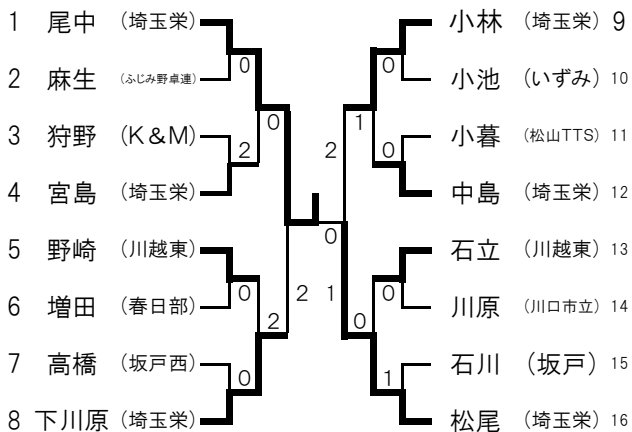

平成30年度 埼玉県ジュニア選手権 シングルス12月15・16日 ダブルス1月6日 上尾運動公園体育館

◆男子シングルス(1391人参加)

◆女子シングルス(447人参加)

▽男子シングルス準決勝

▽女子シングルス準決勝

▽男子シングルス決勝

▽男子シングルス3位決定戦

▽女子シングルス決勝

▽女子シングルス3位決定戦

- 1 尾中 翔英 (埼玉栄)
- 2 松尾 威吹 (埼玉栄)
- 3 小林 直太 (埼玉栄)
- 4 下川原 侑希(埼玉栄)
- 5 宮島 智輝 (埼玉栄)
- 5 石立 祐生 (川越東)
- 5 中島 大貴 (埼玉栄)
- 5 野崎 蓮 (川越東)

- 1 遠山 美涼 (山田中)
- 2 田中 夏実 (秋草学園)
- 3 浦野 涼奈 (小針中)
- 4 佐々木 美優 (volonte)
- 5 大澤 唯歩稀(秋草学園)
- 5 兼吉 美花 (シュエット)
- 5 宮田 琴生 (秋草学園)
- 5 杉山 美桜 (松山TTS)

男女上位3名は
第71回東京卓球選手権大会 平成31年3月11日(月)~13(水) SUBARU総合スポーツセンター に出場

◆男子ダブルス(604組参加)

◆女子ダブルス(191組参加)

▽男子ダブルス決勝

▽女子ダブルス決勝

2018年度 埼玉県ジュニア男子シングルス

	A	B	C	D	E	F	G	H
8	尾中 [埼玉栄]	宮島 [埼玉栄]	野崎 [川越東]	下川原 [埼玉栄]	小林 [埼玉栄]	中島 [埼玉栄]	石立 [川越東]	松尾 [埼玉栄]
16	麻生 [ふじみ野卓連]	狩野 [K&M]	増田 [春日部]	高橋 [坂戸西]	小池 [本庄第一]	小暮 [松山TTS]	河原 [川口市立]	石川 [坂戸]
32	後藤 [所沢西]	熊谷 [川越東]	手塚 [埼玉平成]	山田 [鷲宮]	鈴木 [いずみ]	高島 [K&M]	永治 [所沢西]	尾上 [川越東]
	土屋 [浦和南]	齋藤 [埼玉平成]	武川 [松山TTS]	鈴木 [浦和南]	岡安 [鷲宮]	高橋 [川越東]	権田 [坂戸西]	林 [春日部]
64	関根 [鷲宮]	悴田 [本庄第一]	新山 [坂戸]	川畑 [川越東]	川上 [飯能]	香取 [浦和南]	西川 [埼玉平成]	岡本 [KYOWA]
	平尾 [川越東]	大野 [熊谷]	土屋 [埼玉栄]	新井 [春日部]	中村 [埼玉平成]	会田 [川口市立]	松崎 [いずみ]	坂上 [浦和]
	目黒 [深谷商業]	石井 [坂戸]	藤田 [本庄第一]	小澤 [いずみ]	河野 [KYOWA]	小宮山 [いずみ]	岡島 [本庄第一]	石川 [鷲宮]
	柴田 [いずみ]	吉越 [春日部]	加藤 [いずみ]	稲村 [本庄第一]	豊田 [日進中]	制野 [春日部]	石垣 [川越東]	菊池智 [浦和南]
128	渡辺 [所沢中央]	西村 [所沢西]	渡邊 [志木]	中澤 [不動岡]	邊見 [鷲宮]	木村 [本庄第一]	八野井 [坂戸]	豊島 [浦和南]
	市堀 [本庄第一]	柳 [坂戸西]	中川 [大宮]	石坂 [川越]	清水 [松山]	北野 [星野]	屋代 [埼玉栄]	柏原 [春日部]
	柏 [坂戸]	奥貫 [鷲宮]	小島 [慶應志木]	山中 [本庄第一]	椎木 [蕨]	田中 [坂戸]	吉川 [浦和南]	若沢 [鷲宮]
	中尾 [蓮田ジュニア]	齋藤 [草加南]	藤崎 [大宮北]	安川 [小針中]	内田 [浦和南]	山本 [松山]	中野 [上尾鷹の台]	石巻 [花咲徳栄]
	木下 [星野]	小池 [いずみ]	片桐 [進修館]	高柳 [正智深谷]	齋藤 [春日部]	村上 [本庄第一]	穂本 [立教新座]	佐藤 [いずみ]
	今井 [川口市立]	石倉 [川越東]	大津 [浦和南]	大西 [狭山経済]	齋藤 [川越東]	吉澤 [大宮]	若林 [春日部]	根岸 [狭山経済]
	大澤 [川口北]	齋藤 [本庄第一]	岡戸 [杉戸]	石塚 [深谷商業]	高橋 [大宮南]	伊藤 [深谷商業]	福士 [鷲宮]	坂本 [本庄第一]
	簀町 [坂戸]	林 [浦和南]	秋池 [川越東]	山本 [蓮田ジュニア]	石塚 [昌平]	長谷川 [川越]	芳川 [浦和南]	大山 [坂戸西]