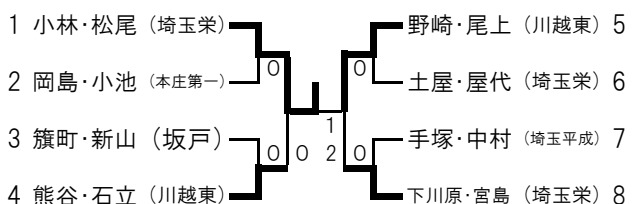

▽女子シングルス3位決定戦

- 1 尾中 翔英 (埼玉栄)
- 2 松尾 威吹 (埼玉栄)
- 3 小林 直太 (埼玉栄)
- 4 下川原 侑希(埼玉栄)
- 5 宮島 智輝 (埼玉栄)
- 5 石立 祐生 (川越東)
- 5 中島 大貴 (埼玉栄)
- 5 野崎 蓮 (川越東)

- 1 遠山 美涼 (山田中)
- 2 田中 夏実 (秋草学園)
- 3 浦野 涼奈 (小針中)
- 4 佐々木 美優 (volonte)
- 5 大澤 唯歩稀(秋草学園)
- 5 兼吉 美花 (シュエット)
- 5 宮田 琴生 (秋草学園)
- 5 杉山 美桜 (松山TTS)

男女上位3名は
第71回東京卓球選手権大会 平成31年3月11日(月)~13(水) SUBARU総合スポーツセンター に出場

◆男子ダブルス(604組参加)

◆女子ダブルス(191組参加)

▽男子ダブルス決勝

▽女子ダブルス決勝

2018年度 埼玉県ジュニア男子シングルス

	A	B	C	D	E	F	G	H
8	尾中 [埼玉栄]	宮島 [埼玉栄]	野崎 [川越東]	下川原 [埼玉栄]	小林 [埼玉栄]	中島 [埼玉栄]	石立 [川越東]	松尾 [埼玉栄]
16	麻生 [ふじみ野卓連]	狩野 [K&M]	増田 [春日部]	高橋 [坂戸西]	小池 [本庄第一]	小暮 [松山TTS]	河原 [川口市立]	石川 [坂戸]
32	後藤 [所沢西]	熊谷 [川越東]	手塚 [埼玉平成]	山田 [鷲宮]	鈴木 [いずみ]	高島 [K&M]	永治 [所沢西]	尾上 [川越東]
	土屋 [浦和南]	齋藤 [埼玉平成]	武川 [松山TTS]	鈴木 [浦和南]	岡安 [鷲宮]	高橋 [川越東]	権田 [坂戸西]	林 [春日部]
64	関根 [鷲宮]	悴田 [本庄第一]	新山 [坂戸]	川畑 [川越東]	川上 [飯能]	香取 [浦和南]	西川 [埼玉平成]	岡本 [KYOWA]
	平尾 [川越東]	大野 [熊谷]	土屋 [埼玉栄]	新井 [春日部]	中村 [埼玉平成]	会田 [川口市立]	松崎 [いずみ]	坂上 [浦和]
	目黒 [深谷商業]	石井 [坂戸]	藤田 [本庄第一]	小澤 [いずみ]	河野 [KYOWA]	小宮山 [いずみ]	岡島 [本庄第一]	石川 [鷲宮]
	柴田 [いずみ]	吉越 [春日部]	加藤 [いずみ]	稲村 [本庄第一]	豊田 [日進中]	制野 [春日部]	石垣 [川越東]	菊池智 [浦和南]
128	渡辺 [所沢中央]	西村 [所沢西]	渡邊 [志木]	中澤 [不動岡]	邊見 [鷲宮]	木村 [本庄第一]	八野井 [坂戸]	豊島 [浦和南]
	市堀 [本庄第一]	柳 [坂戸西]	中川 [大宮]	石坂 [川越]	清水 [松山]	北野 [星野]	屋代 [埼玉栄]	柏原 [春日部]
	柏 [坂戸]	奥貫 [鷲宮]	小島 [慶應志木]	山中 [本庄第一]	椎木 [蕨]	田中 [坂戸]	吉川 [浦和南]	若沢 [鷲宮]
	中尾 [蓮田ジュニア]	齋藤 [草加南]	藤崎 [大宮北]	安川 [小針中]	内田 [浦和南]	山本 [松山]	中野 [上尾鷹の台]	石巻 [花咲徳栄]
	木下 [星野]	小池 [いずみ]	片桐 [進修館]	高柳 [正智深谷]	齋藤 [春日部]	村上 [本庄第一]	穂本 [立教新座]	佐藤 [いずみ]
	今井 [川口市立]	石倉 [川越東]	大津 [浦和南]	大西 [狭山経済]	齋藤 [川越東]	吉澤 [大宮]	若林 [春日部]	根岸 [狭山経済]
	大澤 [川口北]	齋藤 [本庄第一]	岡戸 [杉戸]	石塚 [深谷商業]	高橋 [大宮南]	伊藤 [深谷商業]	福士 [鷲宮]	坂本 [本庄第一]
	簀町 [坂戸]	林 [浦和南]	秋池 [川越東]	山本 [蓮田ジュニア]	石塚 [昌平]	長谷川 [川越]	芳川 [浦和南]	大山 [坂戸西]