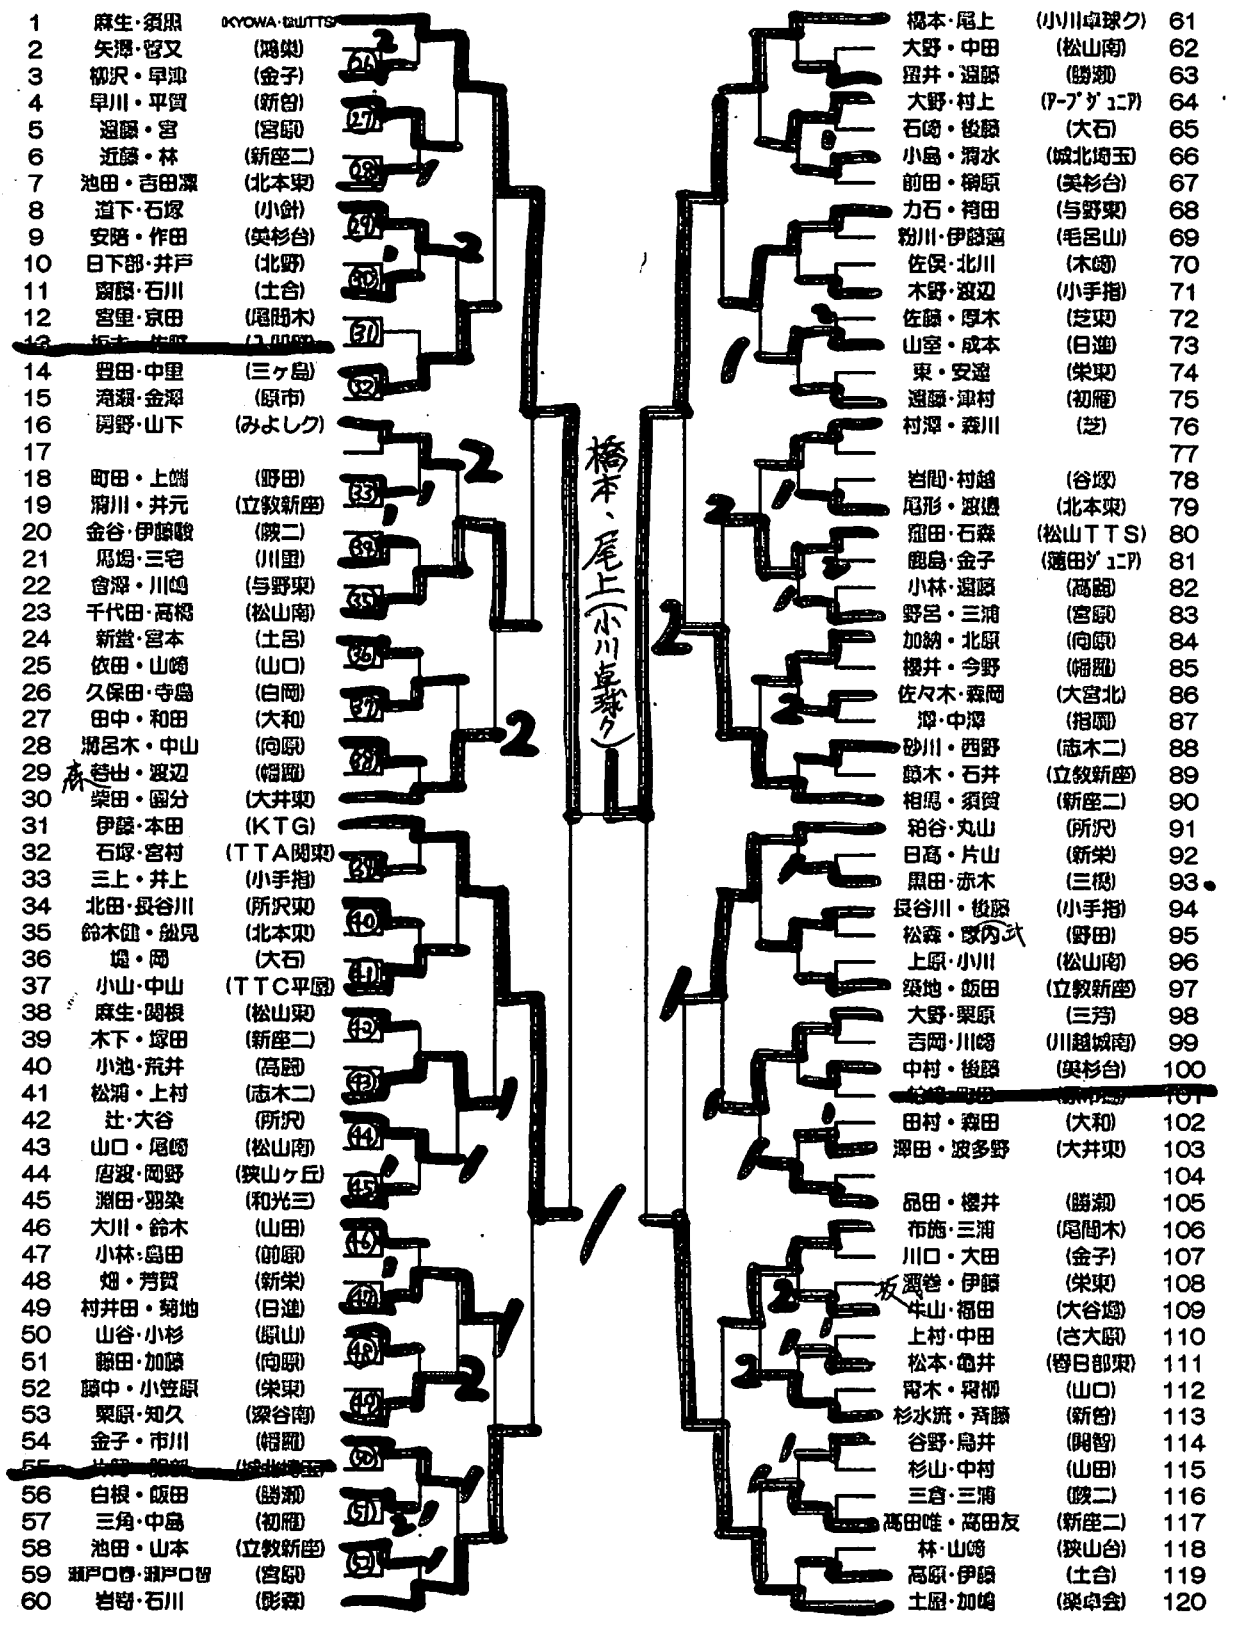

全日本卓球選手権大会 (カデットの部) 埼玉県予選会 男子ダブルス

記

A

B

KYOWA-TSUTS

橋本・尾上(小川卓球)

- 61 橋本・尾上 (小川卓球ク)
- 62 大野・中田 (松山南)
- 63 沼井・瀧藤 (膳瀬)
- 64 大野・村上 (P-7ダニア)
- 65 石崎・後藤 (大石)
- 66 小島・瀧水 (城北埼玉)
- 67 前田・柳原 (美杉台)
- 68 力石・袴田 (与野東)
- 69 粉川・伊藤蓮 (毛呂山)
- 70 佐保・北川 (木崎)
- 71 木野・渡辺 (小手指)
- 72 佐藤・厚木 (芝東)
- 73 山室・成本 (日進)
- 74 東・安達 (栄東)
- 75 瀧藤・津村 (初雁)
- 76 村澤・森川 (芝)
- 77
- 78 岩間・村越 (谷塚)
- 79 尾形・渡邊 (北本東)
- 80 窪田・石森 (松山TTS)
- 81 鹿島・金子 (蓮田ダニア)
- 82 小林・瀧藤 (高崎)
- 83 野呂・三浦 (宮崎)
- 84 加納・北原 (向原)
- 85 櫻井・今野 (幡豆)
- 86 佐々木・森岡 (大宮北)
- 87 澤・中澤 (指原)
- 88 砂川・西野 (鹿木二)
- 89 藤木・石井 (立教新座)
- 90 相馬・須賀 (新座二)
- 91 粕谷・丸山 (所沢)
- 92 日高・片山 (新栄)
- 93 黒田・赤木 (三橋)
- 94 長谷川・後藤 (小手指)
- 95 松森・塚内武 (野田)
- 96 上原・小川 (松山南)
- 97 築地・飯田 (立教新座)
- 98 大野・栗原 (三芳)
- 99 吉岡・川崎 (川越城南)
- 100 中村・後藤 (美杉台)
- 101
- 102 田村・森田 (大和)
- 103 澤田・波多野 (大井東)
- 104
- 105 品田・櫻井 (膳瀬)
- 106 布施・三浦 (尾間木)
- 107 川口・大田 (金子)
- 108 渡巻・伊藤 (栄東)
- 109 牛山・福田 (大谷郷)
- 110 上村・中田 (古大駅)
- 111 松本・亀井 (春日部東)
- 112 冨木・冨柳 (山口)
- 113 杉水流・斎藤 (新谷)
- 114 谷野・鳥井 (開智)
- 115 杉山・中村 (山田)
- 116 三倉・三浦 (鹿二)
- 117 高田唯・高田友 (新座二)
- 118 林・山崎 (狭山台)
- 119 高原・伊藤 (土合)
- 120 土屋・加嶋 (栄卓会)