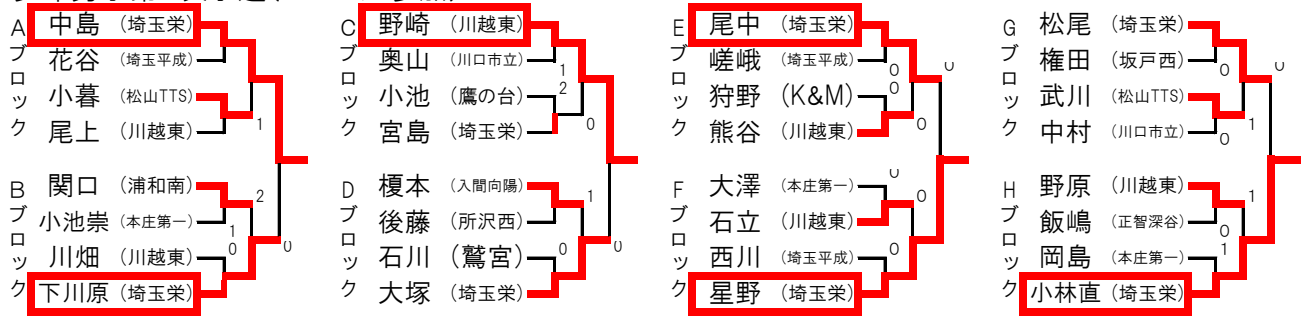

平成30年度 国体(卓球)埼玉県予選 6月20・21・22日 ウイングハット春日部

◇少年男子第1次予選(1803人参加)

◇少年女子第1次予選(610人参加)

平成30年度 国体予選二次リーグ(少年男子) スポーツ総合センター 6/23(土)

	1	2	3	4	5	6	7	8	勝敗	ポイント	順位
少年男子	相沢(栄)	福原(栄)	小林(栄)	野崎(川東)	下川原(栄)	星野(栄)	尾中(栄)	中島(栄)			
1		x	o	o	x	x	o	o			
相沢(栄)		2-3	3-2	3-0	1-3	1-3	3-2	3-1	4 - 3	11	3
2	o		o	o	o	o	o	o			
福原(栄)	3-2		3-1	3-0	3-0	3-1	3-0	3-0	7 - 0	14	1
3	x	x		x	o	o	x	o			
小林(栄)	2-3	1-3		1-3	3-2	3-2	1-3	3-2	3 - 4	10	4
4	x	x	o		o	x	x	x			
野崎(川東)	0-3	0-3	3-1		3-2	1-3	2-3	2-3	2 - 5	9	7
5	o	x	x	x		o	x	o			
下川原(栄)	3-1	0-3	2-3	2-3		3-0	1-3	3-2	3 - 4	10	5
6	o	x	x	o	x		x	o			
星野(栄)	3-1	1-3	2-3	3-1	0-3		1-3	3-0	3 - 4	10	6
7	x	x	o	o	o	o		o			
尾中(栄)	2-3	0-3	3-1	3-2	3-1	3-1		3-0	5 - 2	12	2
8	x	x	x	o	x	x	x				
中島(栄)	1-3	0-3	2-3	3-2	2-3	0-3	0-3		1 - 6	8	8

平成30年度 国体予選二次リーグ(少年女子) スポーツ総合センター 6/23(土)

	1	2	3	4	5	6	7	8	勝敗	ポイント	順位
少年女子	岡崎(川口市)	森原(正智)	川北(正智)	加藤(秋草)	田中(秋草)	遠山(山田中)	丸(正智)	0			
1		o	o	o	o	o	x				
岡崎(川口市)		3-1	3-2	3-1	3-1	3-0	1-3	4/5	5 - 1	11	3
2	x		x	o	x	o	x				
森原(正智)	1-3		0-3	3-2	1-3	3-1	1-3		2 - 4	8	5
3	x	o		o	o	o	o				
川北(正智)	2-3	3-0		3-1	3-0	3-2	3-1	5/4	5 - 1	11	1
4	x	x	x		x	o	x				
加藤(秋草)	1-3	2-3	1-3		1-3	3-0	0-3		1 - 5	7	6
5	x	o	x	o		x	x				
田中(秋草)	1-3	3-1	0-3	3-1		0-3	2-3		2 - 4	8	4
6	x	x	x	x	o		x				
遠山(山田中)	0-3	1-3	2-3	0-3	3-0		2-3		1 - 5	7	7
7	o	o	x	o	o	o					
丸(正智)	3-1	3-1	1-3	3-0	3-2	3-2		4/4	5 - 1	11	2
8									0 - 0	0	