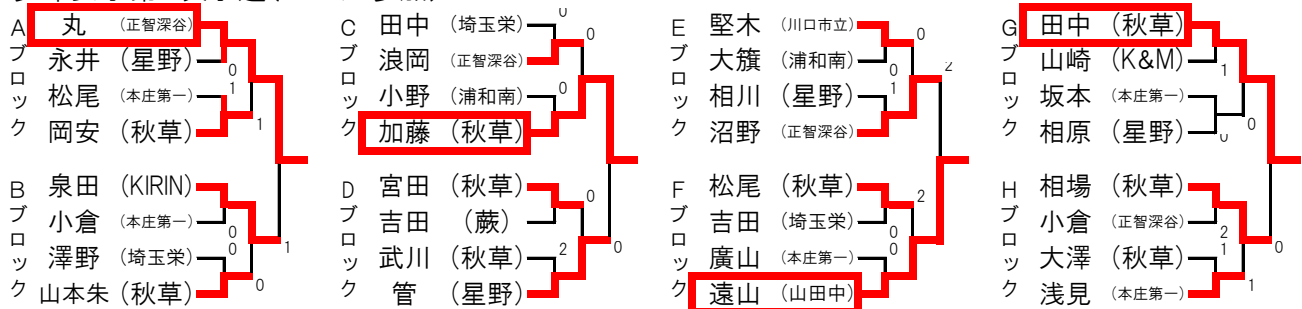

平成30年度 国体(卓球)埼玉県予選 6月20・21・22日 ウイングハット春日部

◇少年男子第1次予選(1803人参加)

◇少年女子第1次予選(610人参加)

平成30年度 国体予選二次リーグ(少年男子) スポーツ総合センター 6/23(土)

	1	2	3	4	5	6	7	8	勝敗	ポイント	順位
少年男子	相沢(栄)	福原(栄)	小林(栄)	野崎(川東)	下川原(栄)	星野(栄)	尾中(栄)	中島(栄)			
1		x	o	o	x	x	o	o			
相沢(栄)		2-3	3-2	3-0	1-3	1-3	3-2	3-1	4 - 3	11	3
2	o		o	o	o	o	o	o			
福原(栄)	3-2		3-1	3-0	3-0	3-1	3-0	3-0	7 - 0	14	1
3	x	x		x	o	o	x	o			
小林(栄)	2-3	1-3		1-3	3-2	3-2	1-3	3-2	3 - 4	10	4
4	x	x	o		o	x	x	x			
野崎(川東)	0-3	0-3	3-1		3-2	1-3	2-3	2-3	2 - 5	9	7
5	o	x	x	x		o	x	o			
下川原(栄)	3-1	0-3	2-3	2-3		3-0	1-3	3-2	3 - 4	10	5
6	o	x	x	o	x		x	o			
星野(栄)	3-1	1-3	2-3	3-1	0-3		1-3	3-0	3 - 4	10	6
7	x	x	o	o	o	o		o			
尾中(栄)	2-3	0-3	3-1	3-2	3-1	3-1		3-0	5 - 2	12	2
8	x	x	x	o	x	x	x				
中島(栄)	1-3	0-3	2-3	3-2	2-3	0-3	0-3		1 - 6	8	8

平成30年度 国体予選二次リーグ(少年女子) スポーツ総合センター 6/23(土)

	1	2	3	4	5	6	7	8	勝敗	ポイント	順位
少年女子	岡崎(川口市)	森原(正智)	川北(正智)	加藤(秋草)	田中(秋草)	遠山(山田中)	丸(正智)	0			
1		o	o	o	o	o	x				
岡崎(川口市)		3-1	3-2	3-1	3-1	3-0	1-3	4/5	5 - 1	11	3
2	x		x	o	x	o	x				
森原(正智)	1-3		0-3	3-2	1-3	3-1	1-3		2 - 4	8	5
3	x	o		o	o	o	o				
川北(正智)	2-3	3-0		3-1	3-0	3-2	3-1	5/4	5 - 1	11	1
4	x	x	x		x	o	x				
加藤(秋草)	1-3	2-3	1-3		1-3	3-0	0-3		1 - 5	7	6
5	x	o	x	o		x	x				
田中(秋草)	1-3	3-1	0-3	3-1		0-3	2-3		2 - 4	8	4
6	x	x	x	x	o		x				
遠山(山田中)	0-3	1-3	2-3	0-3	3-0		2-3		1 - 5	7	7
7	o	o	x	o	o	o					
丸(正智)	3-1	3-1	1-3	3-0	3-2	3-2		4/4	5 - 1	11	2
8									0 - 0	0	