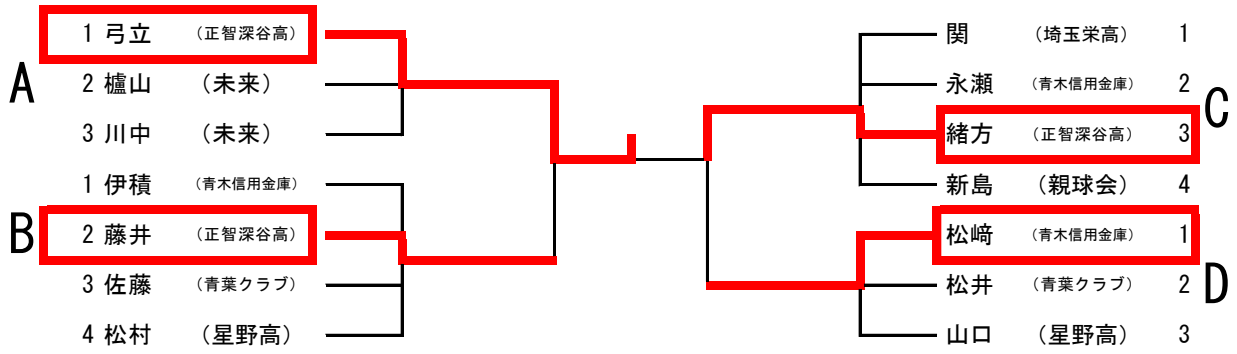

女子シングルス

平成28年度東京卓球選手権大会県予選会

平成28年12月11日

上尾運動公園体育館

女子40

	1 村上 (狭山フレンズ)			高木 (飯能卓連)	7
A	2 西脇 (レインボー)			中川 (大宮スカット)	8 C
	3 宮代 (TTC浦和)			小林 (親球会)	9
	4 渡辺 (上尾TRC)			品田 (上尾TRC)	10
B	5 大谷 (大宮スカット)			瀧澤 (レインボー)	11 D
	6 石田 (謙信会)			郷端 (ふじみ野市卓連)	12

代表 山口弘美 (所沢レディース) 推薦
品田陽子 (上尾TRC)
渡辺久美子 (上尾TRC)

平成28年度東京卓球選手権大会県予選会

平成28年12月10日

上尾運動公園体育館

女子ダブルス

1 藤井・緒方 (正智深谷高)		伊積・川中 (青木信金) 5
2 松崎・永瀬 (青木信金)	3	岡崎・堅木 (川口総合高) 6
3 関・田中 (埼玉栄高)		金井・吉澤 (飯能信金) 7
4 武川・藤井 (Blue Forest)		相原・澤野 (埼玉栄高) 8