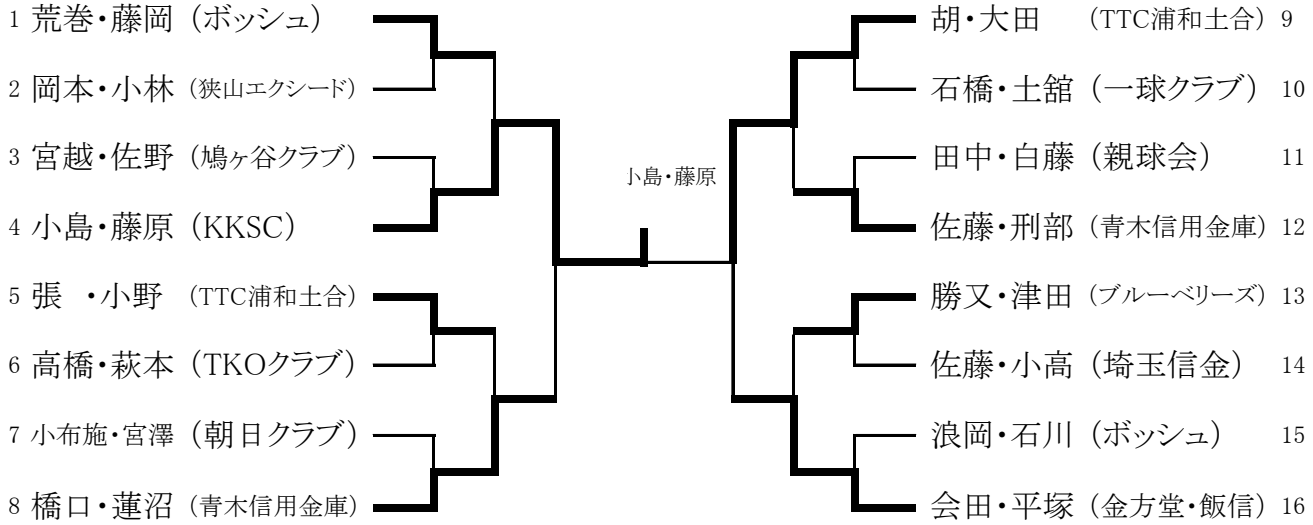

平成28年度全日本社会人卓球選手権県予選会

平成28年7月10日

上尾スポーツ総合センター

男子ダブルスルス

順位

- 1位 小島・藤原 (KKSC)
- 2位 胡・大田 (TTC浦和・土合)
- 3位 会田・平塚 (金方堂・飯能信金)
- 4位 橋口・蓮沼 (青木信用金庫)

女子ダブルスルス

順位