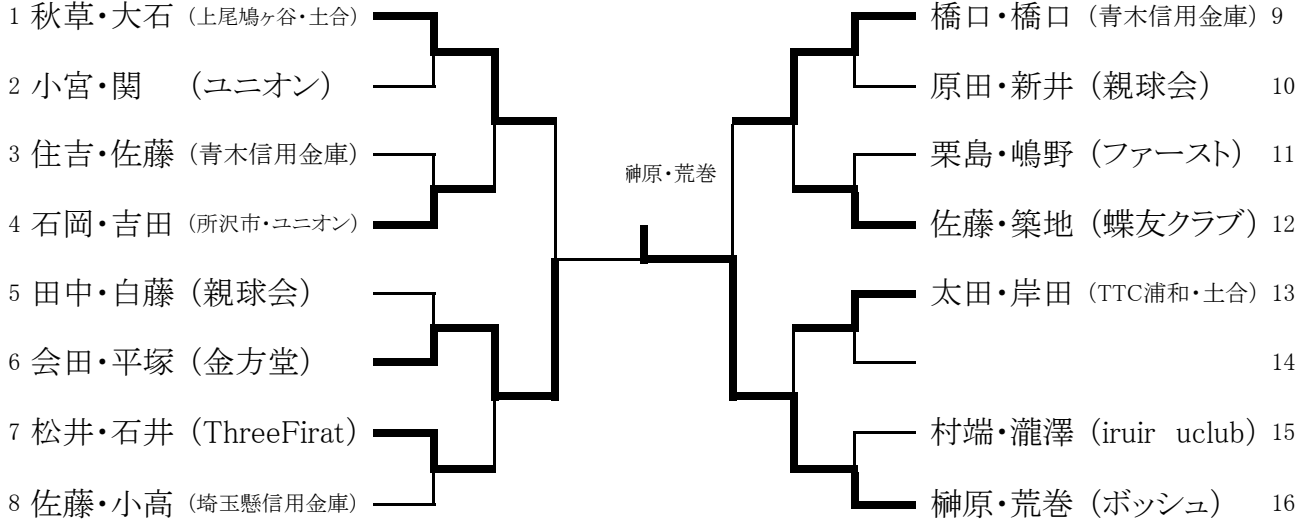

女子シングルス

順位

- 1位 松崎 (青木信用金庫)
- 2位 伊積 (青木信用金庫)
- 3位 山本 (LiLi)
- 4位 竹内 (LiLi)
- 5位 南波 (T、T、C平屋)
- 6位 濱野 (飯能信金)
- 7位 鈴木 (青葉クラブ)
- 8位 木村 (LiLi)

平成26年度全日本社会人卓球選手権県予選会

平成26年9月6日

上尾スポーツ総合センター

男子ダブルス

順位