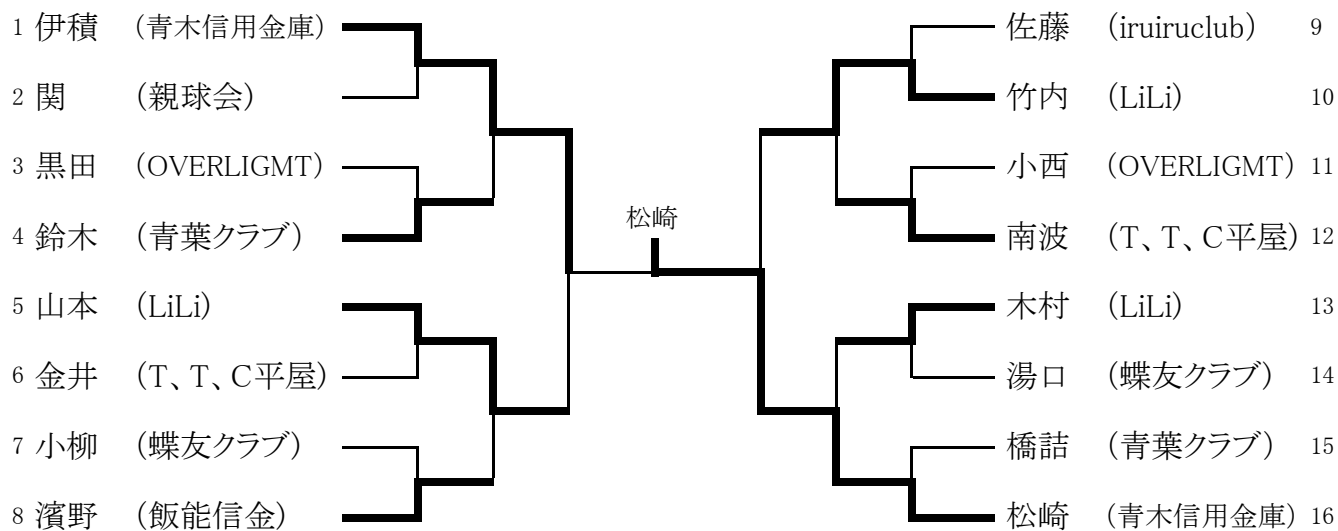

男子シングルス

平成26年9月6日
上尾スポーツ総合センター

順位

- 1位 橋口直 (青木信用金庫)
- 2位 橋口慎 (青木信用金庫)
- 3位 秋草 (上尾・鳩ヶ谷クラブ)
- 4位 会田 (金方堂)
- 5位 田中 (親球会)
- 6位 清水 (iruiruclub)
- 7位 平塚 (飯能信用金庫)
- 8位 佐藤 (埼玉懸信用金庫)

平成26年度全日本社会人卓球選手権県予選会

平成26年9月6日
上尾スポーツ総合センター

女子シングルス

順位

- 1位 松崎 (青木信用金庫)
- 2位 伊積 (青木信用金庫)
- 3位 山本 (LiLi)
- 4位 竹内 (LiLi)
- 5位 南波 (T、T、C平屋)
- 6位 濱野 (飯能信金)
- 7位 鈴木 (青葉クラブ)
- 8位 木村 (LiLi)

平成26年度全日本社会人卓球選手権県予選会

平成26年9月6日

上尾スポーツ総合センター

男子ダブルス

順位