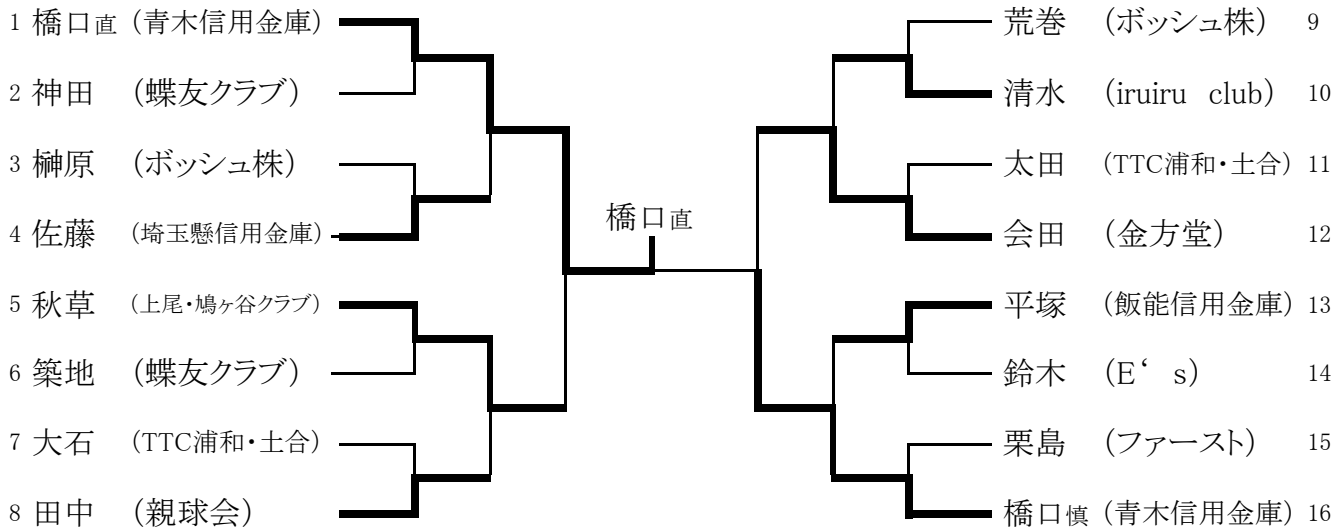

男子シングルス

平成26年9月6日
上尾スポーツ総合センター

順位

- 1位 橋口直 (青木信用金庫)
- 2位 橋口慎 (青木信用金庫)
- 3位 秋草 (上尾・鳩ヶ谷クラブ)
- 4位 会田 (金方堂)
- 5位 田中 (親球会)
- 6位 清水 (iruiruclub)
- 7位 平塚 (飯能信用金庫)
- 8位 佐藤 (埼玉懸信用金庫)

平成26年度全日本社会人卓球選手権県予選会

平成26年9月6日
上尾スポーツ総合センター

女子シングルス

順位

- 1位 松崎 (青木信用金庫)
- 2位 伊積 (青木信用金庫)
- 3位 山本 (LiLi)
- 4位 竹内 (LiLi)
- 5位 南波 (T、T、C平屋)
- 6位 濱野 (飯能信金)
- 7位 鈴木 (青葉クラブ)
- 8位 木村 (LiLi)

平成26年度全日本社会人卓球選手権県予選会

平成26年9月6日

上尾スポーツ総合センター

男子ダブルス

順位